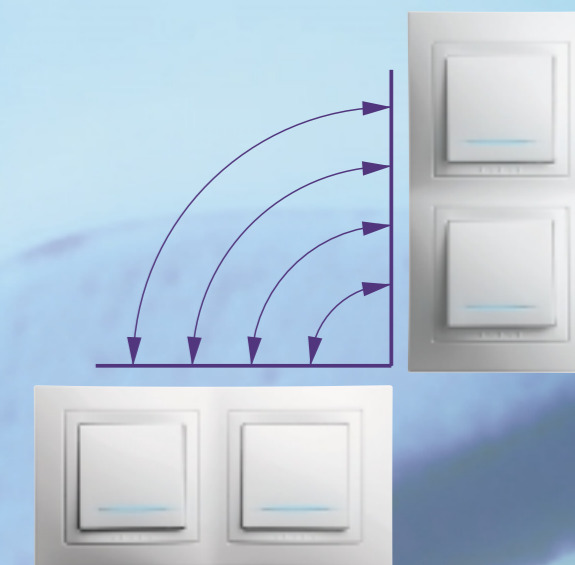

- vysoká tuhost kovového montážního rámečku (UNICA Colors, UNICA Plus)
- vysoce kvalitní provedení plastového montážního rámečku (UNICA Basic)
- montážní rámečky bez ostrých hran
- 8 bodů pro uchycení do krabice nebo na podklad
- systém svorníků pro přesnou vícenásobnou montáž
- možnost doplnit o upevňovací rozpěrky

- snadné a rychlé připojení pomocí bezšroubových svorek (10A přístroje)
- jasné a jednoznačné označení svorek
- schéma vypínače na těle mechanismu
- měřítko pro délku odizolování kabelu na těle mechanismu
- strojky pro 10 A i 16 A
- oddělené silové a ovládací svorky

*Vyspělá technologie,  
promyšlené řešení,  
propracované detaily  
- výhody pro Vás*

- rámečky lze montovat horizontálně i vertikálně

- elegantní a technicky vyspělý systém osvětlení vypínačů a tlačítek
- barevné odlišení orientačních a signalizačních kontrolkek
- kontrolka zabudovaná přímo ve vypínači