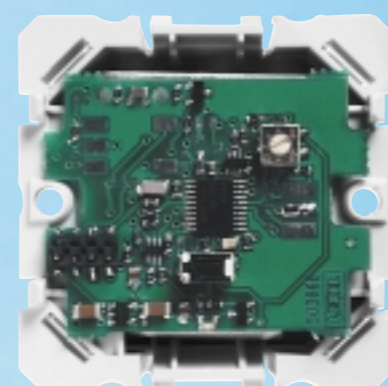

- vysoká tuhost kovového montážního rámečku (UNICA Colors, UNICA Plus)
- vysoce kvalitní provedení plastového montážního rámečku (UNICA Basic)
- montážní rámečky bez ostrých hran
- 8 bodů pro uchycení do krabice nebo na podklad
- systém svorníků pro přesnou vícenásobnou montáž
- možnost doplnit o upevňovací rozpěrky

- snadné a rychlé připojení pomocí bezšroubových svorek (10A přístroje)
- jasné a jednoznačné označení svorek
- schéma vypínače na těle mechanismu
- měřítko pro délku odizolování kabelu na těle mechanismu
- strojky pro 10 A i 16 A
- oddělené silové a ovládací svorky

*Vyspělá technologie,  
promyšlené řešení,  
propracované detaily  
- výhody pro Vás*

- rámečky lze montovat horizontálně i vertikálně

- elegantní a technicky vyspělý systém osvětlení vypínačů a tlačítek
- barevné odlišení orientačních a signalizačních kontrolkek
- kontrolka zabudovaná přímo ve vypínači

- nízký a úzký strojek ponechává dostatek místa v krabici

- moderní technologie
- komfortní obsluha
- vyspělé funkce
- dlouhá životnost

- rozsáhlý kompletní sortiment přístrojů, klapek, dekoračních rámečků i příslušenství