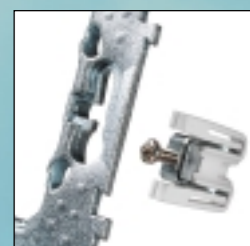

- vysoká tuhost kovového montážního rámečku (UNICA Colors, UNICA Plus)
- vysoce kvalitní provedení plastového montážního rámečku (UNICA Basic)
- montážní rámečky bez ostrých hran
- 8 bodů pro uchycení do krabice nebo na podklad
- systém svorníků pro přesnou vícenásobnou montáž
- možnost doplnit o upevňovací rozpěrky

- snadné a rychlé připojení pomocí bezšroubových svorek (10A přístroje)
- jasné a jednoznačné označení svorek
- schéma vypínače na těle mechanismu
- měřítko pro délku odizolování kabelu na těle mechanismu
- strojky pro 10 A i 16 A
- oddělené silové a ovládací svorky

*Vyspělá technologie,  
promyšlené řešení,  
propracované detaily  
- výhody pro Vás*

- rámečky lze montovat horizontálně i vertikálně

- elegantní a technicky vyspělý systém osvětlení vypínačů a tlačítek
- barevné odlišení orientačních a signalizačních kontrolkek
- kontrolka zabudovaná přímo ve vypínači

- nízký a úzký strojek ponechává dostatek místa v krabici

- moderní technologie
- komfortní obsluha
- vyspělé funkce
- dlouhá životnost

- rozsáhlý kompletní sortiment přístrojů, klapek, dekoračních rámečků i příslušenství