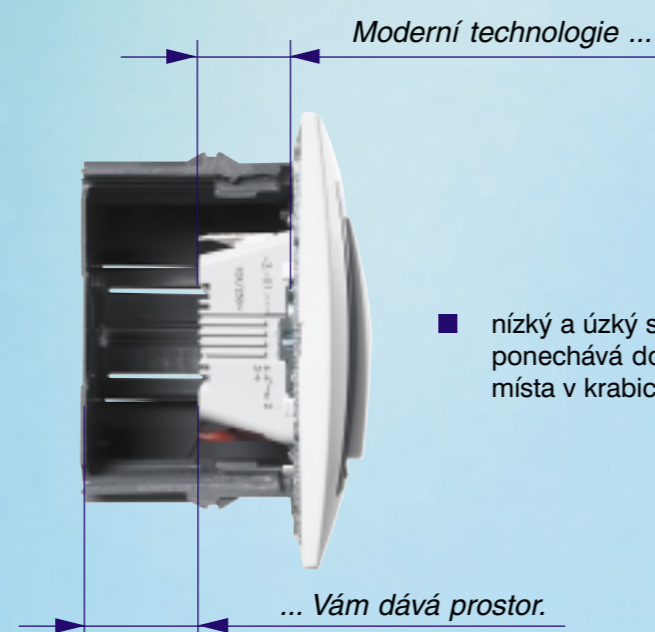

- vysoká tuhost kovového montážního rámečku (UNICA Colors, UNICA Plus)
- vysoce kvalitní provedení plastového montážního rámečku (UNICA Basic)
- montážní rámečky bez ostrých hran
- 8 bodů pro uchycení do krabice nebo na podklad
- systém svorníků pro přesnou vícenásobnou montáž
- možnost doplnit o upevňovací rozpěrky

- snadné a rychlé připojení pomocí bezšroubových svorek (10A přístroje)
- jasné a jednoznačné označení svorek
- schéma vypínače na těle mechanismu
- měřítko pro délku odizolování kabelu na těle mechanismu
- strojky pro 10 A i 16 A
- oddělené silové a ovládací svorky

*Vyspělá technologie,  
promyšlené řešení,  
propracované detaily  
- výhody pro Vás*

- rámečky lze montovat horizontálně i vertikálně

- elegantní a technicky vyspělý systém osvětlení vypínačů a tlačítek
- barevné odlišení orientačních a signalizačních kontrolkek
- kontrolka zabudovaná přímo ve vypínači

- nízký a úzký strojek ponechává dostatek místa v krabici

- moderní technologie
- komfortní obsluha
- vyspělé funkce
- dlouhá životnost

- rozsáhlý kompletní sortiment přístrojů, klapek, dekoračních rámečků i příslušenství